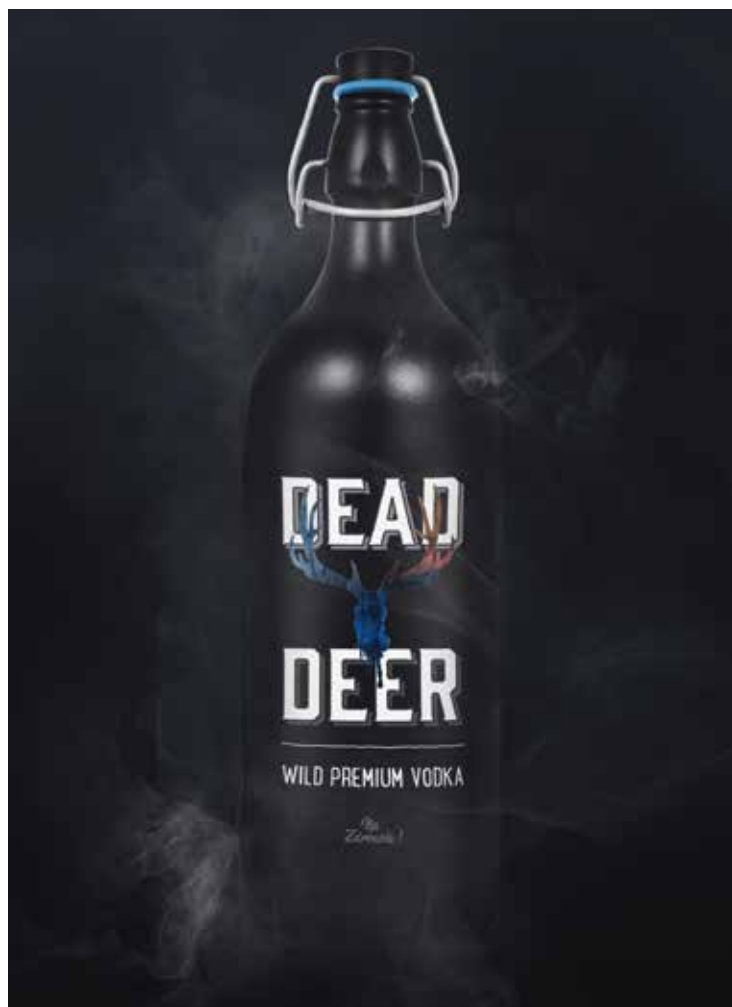

Domaine d'activité : Location de voitures privées avec chauffeur

Mission : Création de brochure

Client : **Dead Deer**

Domaine d'activité : **Marque de vodka**

Mission : **Création de logotype, charte graphique et supports de communication**