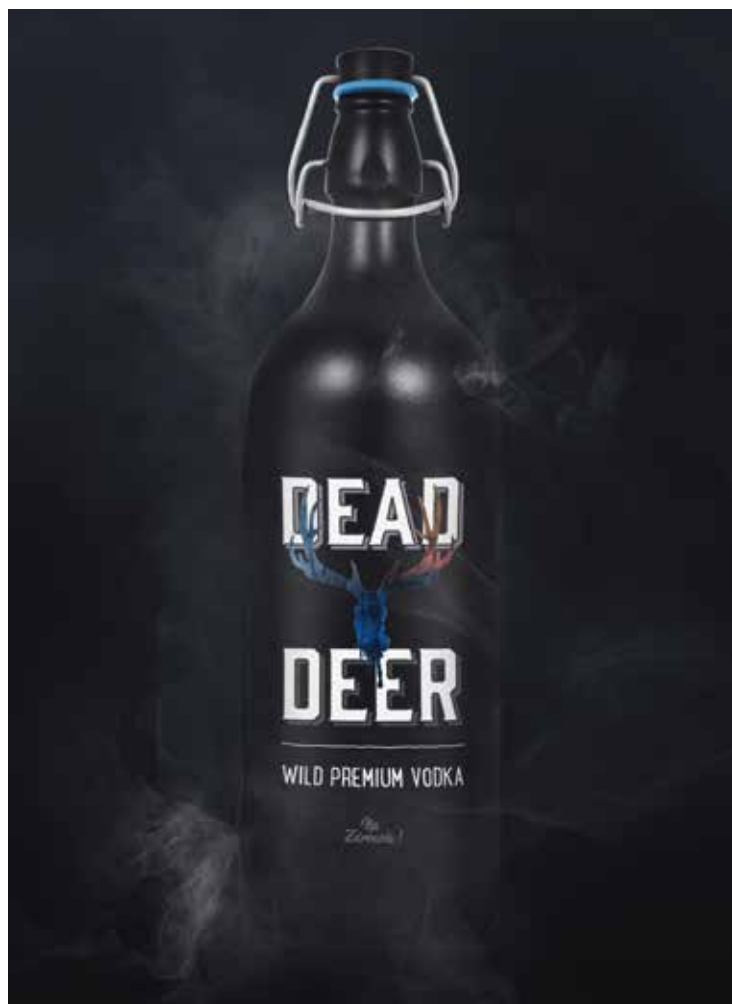

Domaine d'activité : Location de voitures privées avec chauffeur

Mission : Création de brochure

Client : **Dead Deer**

Domaine d'activité : **Marque de vodka**

Mission : **Création de logotype, charte graphique et supports de communication**