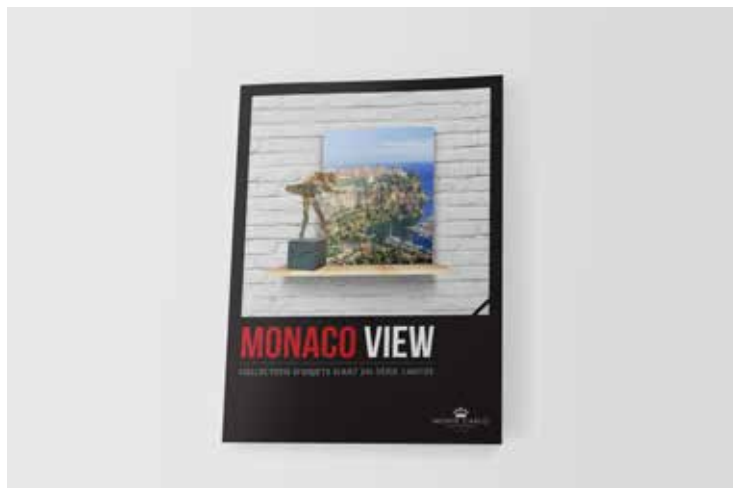

Client : Art Factory

Domaine d'activité : Création de produits dérivés touristiques et d'art

Mission : Mise en page et création de visuels pour le catalogue d'objets d'art