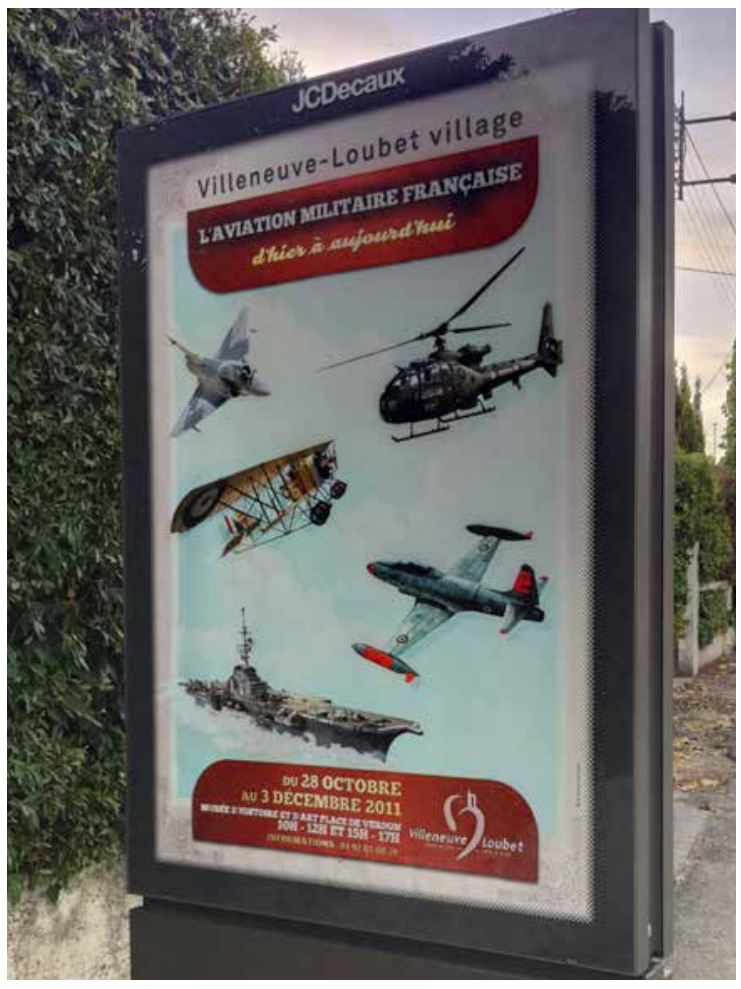

Client : Mairie de Villeneuve-Loubet
Domaine d'activité : Exposition, Musée
Mission : Création de campagne d'affichage